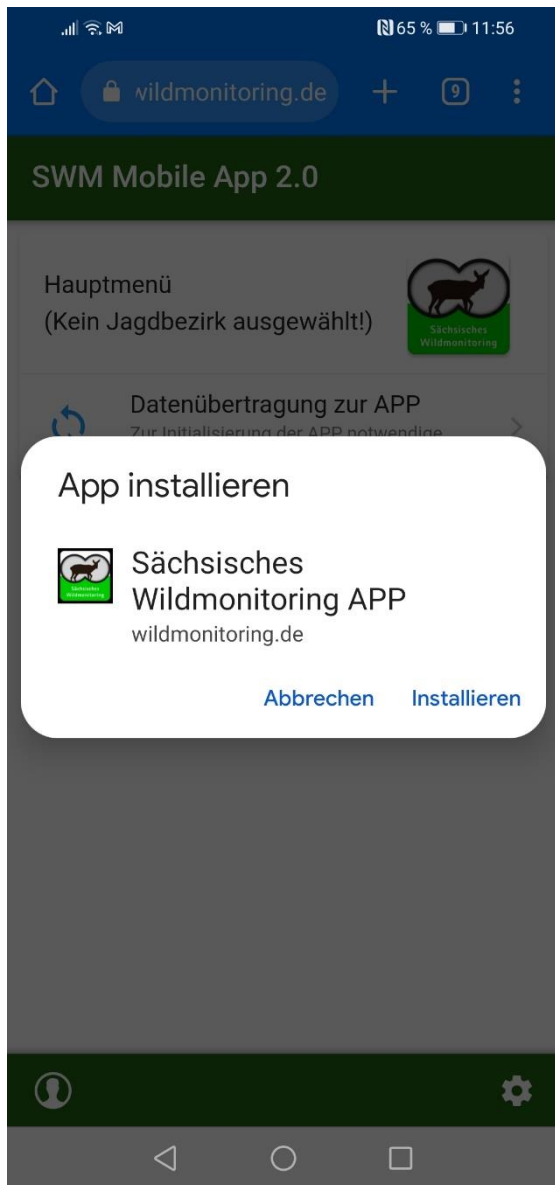

# Installation der SWM Mobile App 2 (PWA) auf Android

Liebe Nutzerinnen und Nutzer des sächsischen Wildmonitorings,

ab dem neuem Jagdjahr 2022/23 steht Ihnen die neuste Version der SWM Mobile APP II zur Verfügung.

**Achtung!** Strecken und Meldungen aus den vergangenen Jagdjahren können nicht über die neue Version geschickt werden.

Wir wünschen Ihnen viel Freude bei der Nutzung der SWM-App und Weidmannsheil!

[Hier gehts zur App](#)

Rufen Sie mit dem Chrome, oder mit der Google Suche die Webseite

<https://wildmonitoring.de>

auf

Tippen Sie diesen Button an

Bitte warten

Sie bis folgender Dialog erscheint:

*Bei der erneuten Nachfrage tippen Sie bitte auf „Installieren“*

*Die SWM Mobile-APP wurde erfolgreich installiert und ist auch offline verfügbar*

*Sie können jetzt den Browser schließen und finden jetzt die PWA SWM Mobile App 2 auf Ihrem Home-Bildschirm*